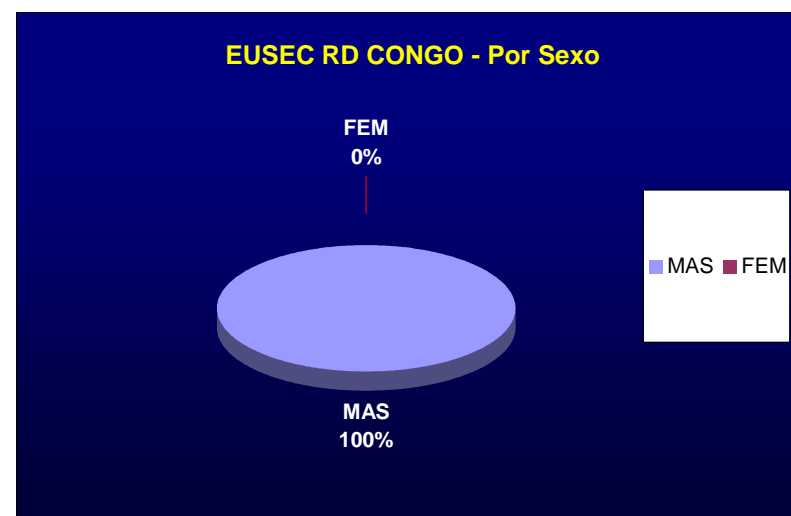

QUADRO DE EFECTIVOS - EUSEC RD CONGO

TO	OP/FORÇA	FORÇA	EXÉRCITO						MARINHA						FORÇA AÉREA						TOTAL SEXO		TOT TO					
			OF		SG		PR		TOT	OF		SG		PR		TOT	OF		SG		PR			TOT	M	F		
			M	F	M	F	M	F		M	F	M	F	M	F		M	F	M	F	M	F						
RD CONGO	EUSEC																											
		CHEFE MISSÃO *	1	0	0	0	0	0	1	0	0	0	0	0	0	0	0	0	0	0	0	0	0	0	3	0	1	
		ASSESSOR	2	0	0	0	0	0	2	0	0	0	0	0	0	0	0	0	0	0	0	0	0	0	0	0	2	
		TOTAIS							3							0							0	3	0	3		

* MGEN CAMEIRA MARTINS

MISSÃO / OPERAÇÕES

EUSEC DR CONGO