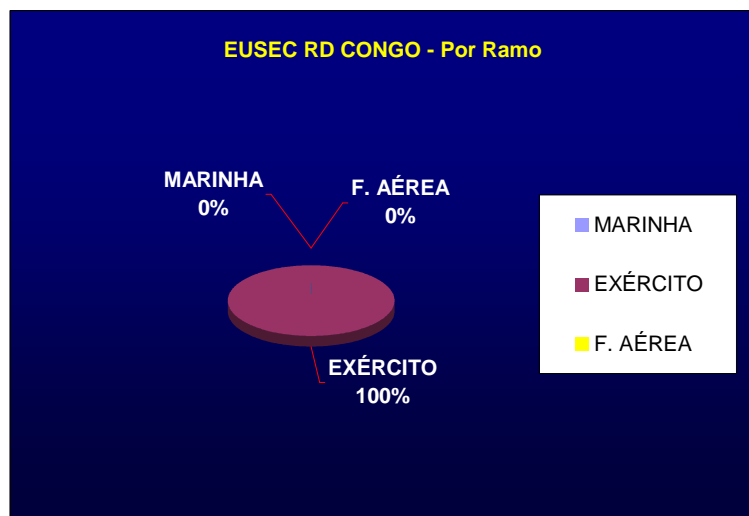

QUADRO DE EFECTIVOS - EUSEC RD CONGO

TO	OP/FORÇA	FORÇA	EXÉRCITO						MARINHA						FORÇA AÉREA						TOTAL SEXO		TOT TO					
			OF		SG		PR		TOT	OF		SG		PR		TOT	OF		SG		PR			TOT	M	F		
			M	F	M	F	M	F		M	F	M	F	M	F		M	F	M	F	M	F						
RD CONGO	EUSEC																											
		CHEFE MISSÃO *	1	0	0	0	0	0	1	0	0	0	0	0	0	0	0	0	0	0	0	0	0	0	3	0	1	
		ASSESSOR	2	0	0	0	0	0	2	0	0	0	0	0	0	0	0	0	0	0	0	0	0	0	0	0	2	
		TOTAIS							3							0							0	3	0	3		

* MGEN CAMEIRA MARTINS

MISSÃO / OPERAÇÕES

EUSEC DR CONGO