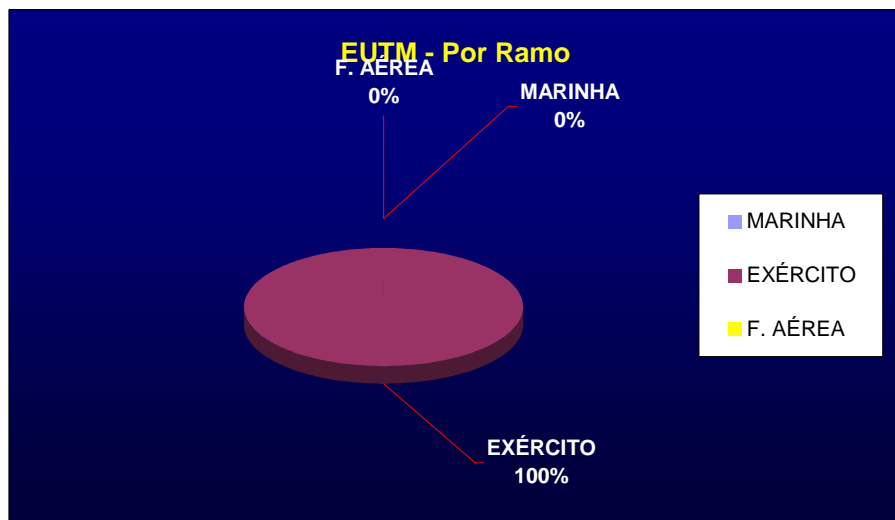

QUADRO DE EFECTIVOS - EUTM - SOMÁLIA

TO	OP/FORÇA	FORÇA	EXÉRCITO				MARINHA				FORÇA AÉREA				SEXO		TOT								
			OF		SG		PR		TOT		OF		SG		PR			TOT		M	F				
			M	F	M	F	M	F			M	F	M	F	M	F									
SOMÁLIA	EUTM																								
		TRAINING GROUP *	5	0	9	0	1	1	15	0	0	0	0	0	0	0	0	0	0	0	0	0	14	1	15
		MHQ EUTM	0	1	0	0	0	0	1	0	0	0	0	0	0	0	0	0	0	0	0	0	1	0	1
		TOTAIS	EXÉRCITO				16	MARINHA				0	FORÇA AÉREA				0	15	1	16					

* (Comandante) TCOR MARIANO ALVES

MISSÃO DE TREINO / OPERAÇÕES

Contingente Português

Training Camp
EUTM Somália
15 Militares
Bihanga

MHQ EUTM
Somália
1 Militar (J2)
Kampala

Total 16 Militares