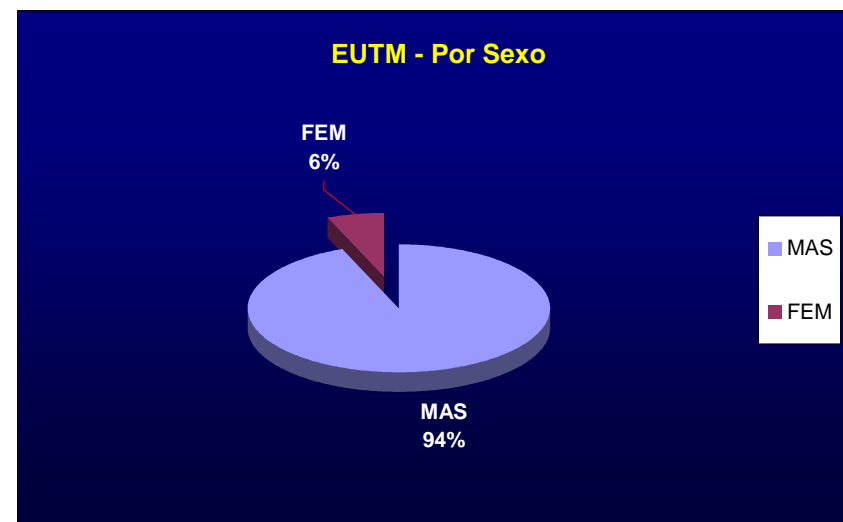

QUADRO DE EFECTIVOS - EUTM - SOMÁLIA

TO	OP/FORÇA	FORÇA	EXÉRCITO				MARINHA				FORÇA AÉREA				SEXO		TOT								
			OF		SG		PR		TOT		OF		SG		PR			TOT		M	F				
			M	F	M	F	M	F			M	F	M	F	M	F									
SOMÁLIA	EUTM																								
		TRAINING GROUP *	5	0	9	0	1	1	15	0	0	0	0	0	0	0	0	0	0	0	0	0	14	1	15
		MHQ EUTM	0	1	0	0	0	0	1	0	0	0	0	0	0	0	0	0	0	0	0	0	1	0	1
		TOTAIS	EXÉRCITO				16	MARINHA				0	FORÇA AÉREA				0	15	1	16					

* (Comandante) TCOR MARIANO ALVES

MISSÃO DE TREINO / OPERAÇÕES

Contingente Português

Training Camp
EUTM Somália
15 Militares
Bihanga

MHQ EUTM
Somália
1 Militar (J2)
Kampala

Total 16 Militares