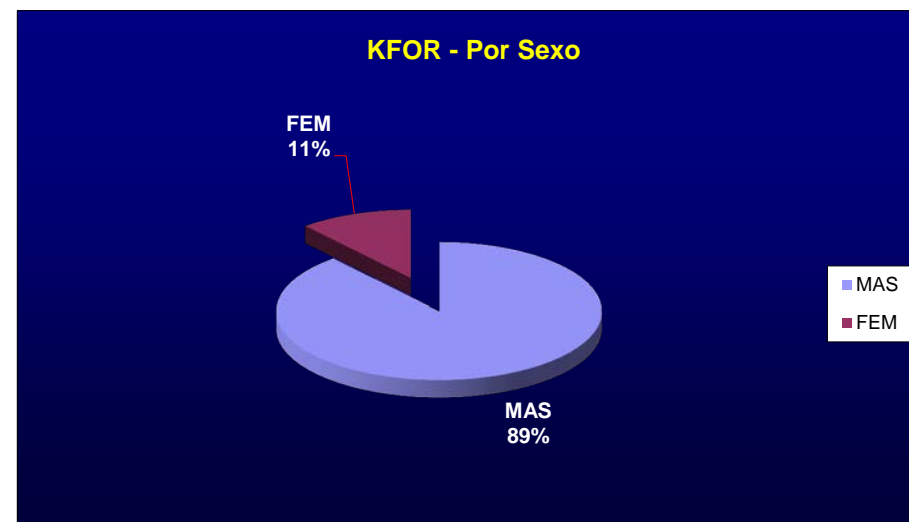

QUADRO DE EFECTIVOS - KFOR

TO	OP/FORÇA	FORÇA	EXÉRCITO						MARINHA						FORÇA AÉREA						SEXO		TOT TO					
			OF		SG		PR		TOT	OF		SG		PR		TOT	OF		SG		PR			TOT	M	F		
			M	F	M	F	M	F		M	F	M	F	M	F		M	F	M	F	M	F						
KOSOVO	KFOR																											
		GAM *	19	1	34	2	86	15	157	0	0	0	0	0	0	0	0	0	0	0	0	0	0	0	139	18	157	
		QG KFOR	3	0	0	0	0	0	3	0	0	0	0	0	0	0	0	0	0	0	0	0	0	0	3	0	3	
		TOTAIS	EXÉRCITO						160	MARINHA						0	FORÇA AÉREA						0	142	18	160		

* (Comandante) - TCOR CAV SIMÕES MARQUES