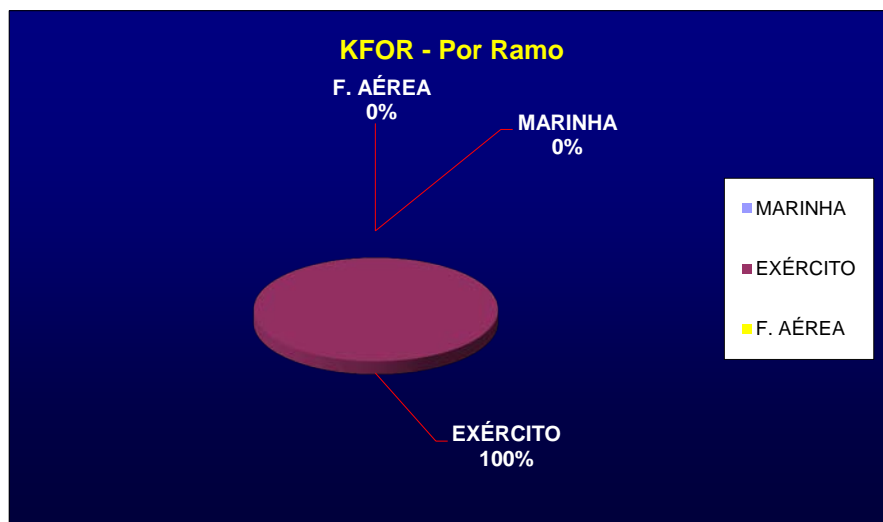

QUADRO DE EFECTIVOS - KFOR

TO	OP/FORÇA	FORÇA	EXÉRCITO						MARINHA						FORÇA AÉREA						SEXO		TOT TO					
			OF		SG		PR		TOT	OF		SG		PR		TOT	OF		SG		PR			TOT	M	F		
			M	F	M	F	M	F		M	F	M	F	M	F		M	F	M	F	M	F						
KOSOVO	KFOR																											
		GAM *	19	1	34	2	86	15	157	0	0	0	0	0	0	0	0	0	0	0	0	0	0	0	139	18	157	
		QG KFOR	3	0	0	0	0	0	3	0	0	0	0	0	0	0	0	0	0	0	0	0	0	0	3	0	3	
		TOTAIS	EXÉRCITO						160	MARINHA						0	FORÇA AÉREA						0	142	18	160		

* (Comandante) - TCOR CAV SIMÕES MARQUES