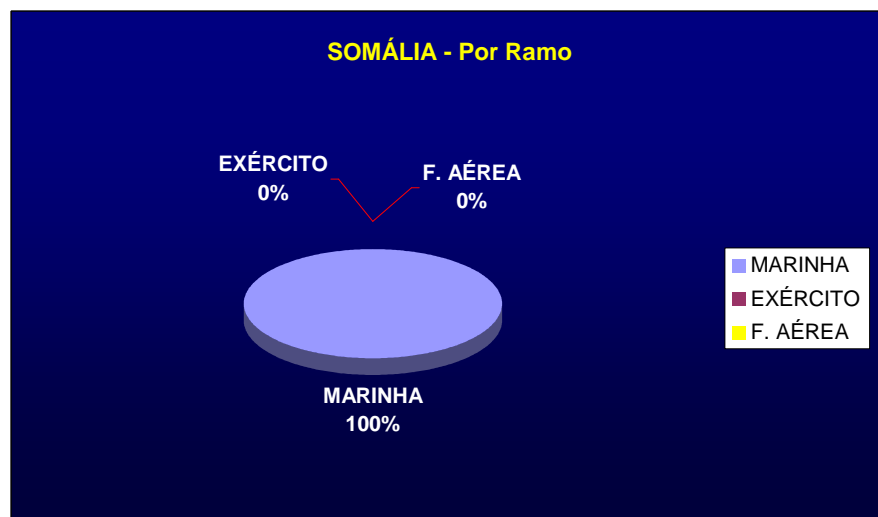

QUADRO DE EFECTIVOS - SOMÁLIA - ATALANTA

TO	OP/FORÇA	FORÇA	EXÉRCITO						MARINHA						FORÇA AÉREA						SEXO		TOT						
			OF		SG		PR		TOT	OF		SG		PR		TOT	OF		SG		PR			TOT	M	F	TO		
			M	F	M	F	M	F		M	F	M	F	M	F		M	F	M	F	M	F							
SOMÁLIA	ATALANTA																												
		STAFF - BAC PATIÑO *	0	0	0	0	0	0	1	0	0	0	0	0	1	0	0	0	0	0	0	0	0	0	0	0	1	0	1
		TOTAIS	EXÉRCITO						0	MARINHA						1	FORÇA AÉREA						0	1	0	1			

* 1TEN PEREIRA DA COSTA

OPERAÇÕES