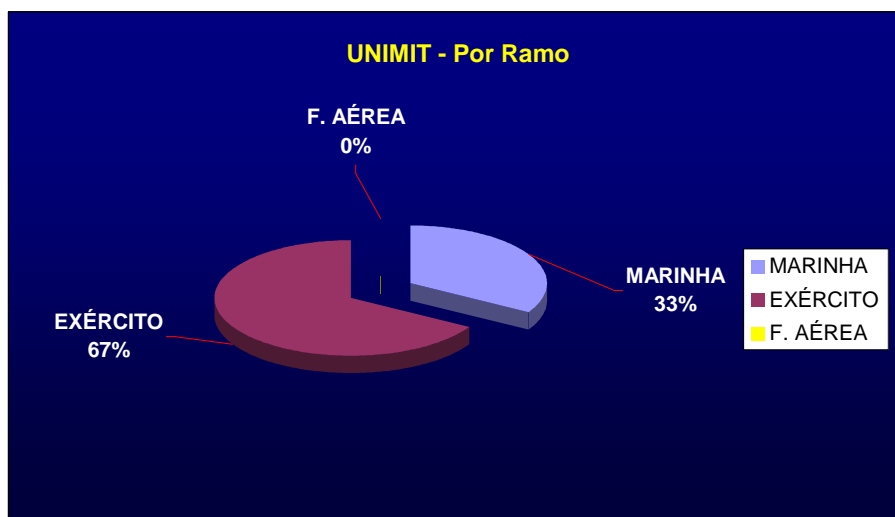

## QUADRO DE EFECTIVOS - UNIMIT - TIMOR-LESTE

TO	OP/FORÇA	FORÇA	EXÉRCITO						MARINHA						FORÇA AÉREA						TOTAL SEXO		TOT TO					
			OF		SG		PR		TOT	OF		SG		PR		TOT	OF		SG		PR			TOT	M	F		
			M	F	M	F	M	F		M	F	M	F	M	F		M	F	M	F	M	F						
TIMOR-LESTE	UNIMIT																											
		LNO	2	0	0	0	0	0	2	1	0	0	0	0	0	1	0	0	0	0	0	0	0	3	0	3		
		<b>TOTAIS</b>	<b>EXÉRCITO</b>						<b>2</b>	<b>MARINHA</b>						<b>1</b>	<b>FORÇA AÉREA</b>						<b>0</b>	<b>3</b>	<b>0</b>	<b>3</b>		