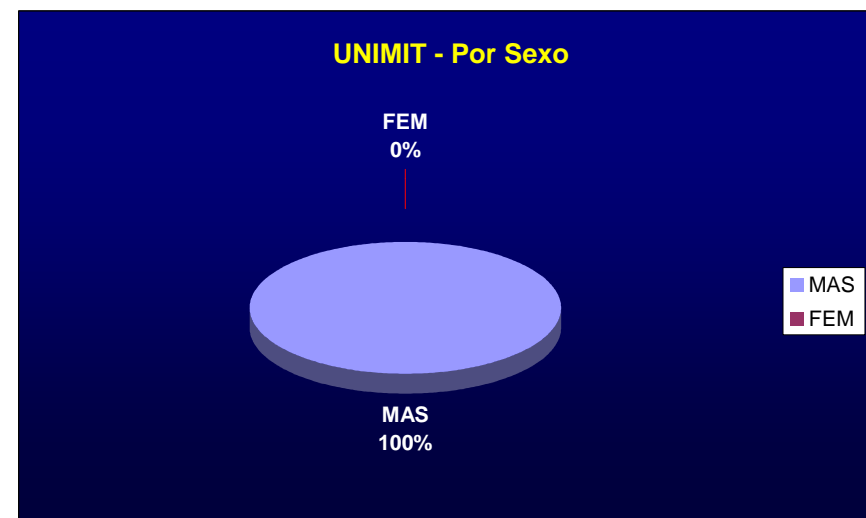

## QUADRO DE EFECTIVOS - UNIMIT - TIMOR-LESTE

TO	OP/FORÇA	FORÇA	EXÉRCITO						MARINHA						FORÇA AÉREA						TOTAL SEXO		TOT TO					
			OF		SG		PR		TOT	OF		SG		PR		TOT	OF		SG		PR			TOT	M	F		
			M	F	M	F	M	F		M	F	M	F	M	F		M	F	M	F	M	F						
TIMOR-LESTE	UNIMIT																											
		LNO	2	0	0	0	0	0	2	1	0	0	0	0	0	1	0	0	0	0	0	0	0	3	0	3		
		<b>TOTAIS</b>	<b>EXÉRCITO</b>						<b>2</b>	<b>MARINHA</b>						<b>1</b>	<b>FORÇA AÉREA</b>						<b>0</b>	<b>3</b>	<b>0</b>	<b>3</b>		